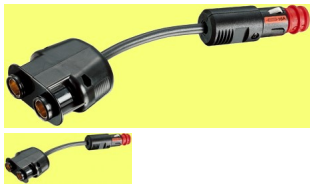

Zwillingskupplung 12V

Bewertung: Noch nicht bewertet

Preis

16,72 €

[Stellen Sie eine Frage zu diesem Produkt](#)

Beschreibung

Zwillingskupplung 12/24V

//