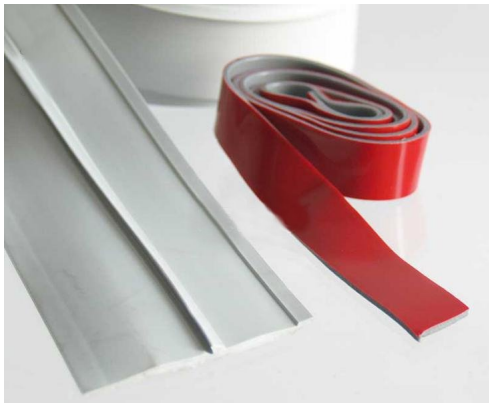

Spezial Dichtungsgummi THULE TO 4900

Bewertung: Noch nicht bewertet

Preis

46,18 €

Lieferzeit:
auf Anfrage

[Stellen Sie eine Frage zu diesem Produkt](#)

Beschreibung

Dichtungsprofil mit doppelseitigem Klebeband

Dichtet den Spalt zwischen Fahrzeug und Markise im Bereich zwischen den beiden Adaptern ab.

Länge: 400cm

Lieferumfang: Dichtungs-Gummiband und doppelseitiges, witterungsbeständiges Klebeband

//