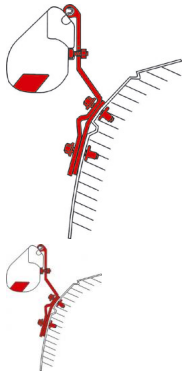

Markisenadapter FIAMMA F35 Pro VW T4

Bewertung: Noch nicht bewertet

Preis

59,95 €

Lieferzeit:
auf Anfrage

[Stellen Sie eine Frage zu diesem Produkt](#)

Beschreibung

Fiamma Adapter für F35 Pro VW T4, **2 Stück**

Adapter-Set zur Befestigung der Fiamma Markise F35 am VW T4, auch in Verbindung mit einem vorhandenem Aufstelldach (**nicht bei vorhandenem zillka-K1001, SCA 112, SCA 114. Dazu bitten wir um Rücksprache**).

Zur Befestigung muss gebohrt werden!

//