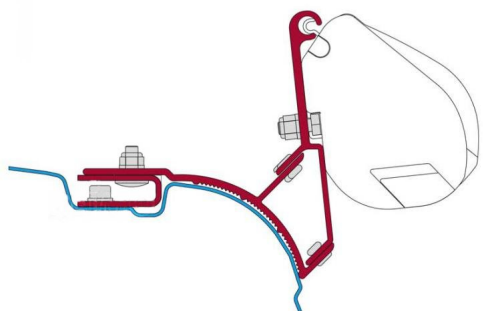

## F35-Markisen-Adapter für VW T5/T6

Bewertung: Noch nicht bewertet

**Preis**

78,11 €

Bitte zuerst eine  
Auswahl treffen,  
dann wird die  
Verfügbarkeit  
angezeigt.

[Stellen Sie eine Frage zu diesem Produkt](#)

Beschreibung

- Fiamma Markisen Adapter für F35 Passend für VW T5/T6 Multivan oder Transporter

Für VW T5/T6 mit folgender Ausrüstung (siehe Auswahlfenster):

- mit Schraubpunkten in der längsverlaufenden Rinne im Original-Blechdach
- mit vorhandener C-Dachschiene

**Artikelbeschreibung:** Adapter-Set zur Befestigung der Fiamma Markise F35 Pro am VW T5 Multivan + Transporter, Kleben des Adapters ist notwendig.

**Lieferumfang:** 2 Stk. Markisenadapter VW-T5/T6 für F35