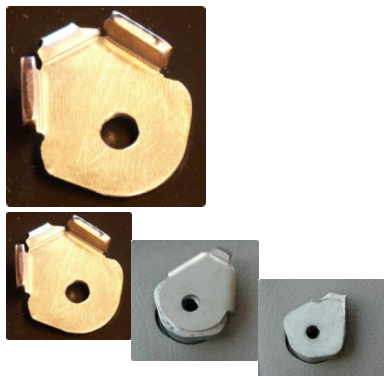

Armlehne T4 Reparaturset

Bewertung: Noch nicht bewertet

Preis

15,04 €

[Stellen Sie eine Frage zu diesem Produkt](#)

Beschreibung

Reparaturset Armlehne für VW T4.

Mit dieser Adapterplatte können Sie auf einfache und kostengünstige Weise eine defekte Armlehne, an welcher der Arretierungzapfen abgebrochen ist, instandsetzen.

Diese Adapterplatte wird einfach auf den Drehpunkt der Armlehne aufgesetzt und diese wird dann ohne weitere Montagearbeiten mit der beiliegenden Inbussschraube wieder am Lehnengestell des Sitzes verschraubt.

Passt für die linke und rechts Armlehne.

Material: Edelstahl

Verand dieses Artikels erfolgt bei Einzelbestellung wahlweise als unversicherte Briefsendung (Deutsche Post) oder als versichertes Paket (DPD). Selbstabholung ist ebenso möglich. Bitte bei einer Bestellung die gewünschte Versandart angeben.