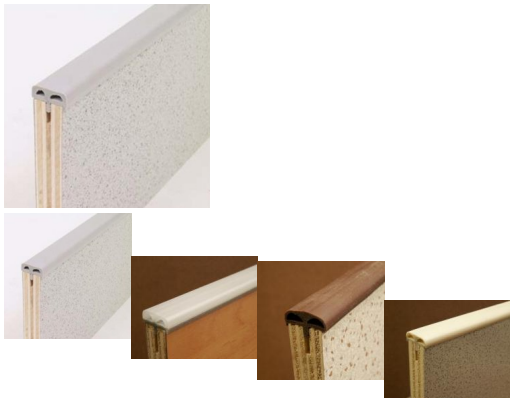

Umleimerprofil gepolstert

Bewertung: Noch nicht bewertet

Preis

2,35 €

[Stellen Sie eine Frage zu diesem Produkt](#)

Beschreibung

Türumleimer gepolstert

Für 15-16 mm Materialstärke.

Hält durch Einklopfen in 2mm-Nut in der Schnittkante einer Holzplatte. Einkleben empfohlen.

Luftgepolstertes Kantenschutzprofil mit einseitiger Nase.

Farben siehe Auswahlfenster

Preis je lfd-Meter, zusammenhängend bis max. 40 Meter lieferbar.