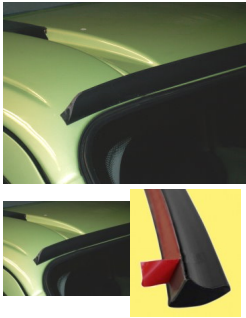

Spoilerprofil

Bewertung: Noch nicht bewertet

Preis

23,49 €

Lieferzeit:
auf Anfrage

[Stellen Sie eine Frage zu diesem Produkt](#)

Beschreibung

Spoilerprofil 1,6 m (schwarz) für Schlafdach. Wird an der Frontseite des Schlafdaches zur Abdichtung zwischen Fahrzeug- und Schlafdach angebracht. Reduziert Fahrtwind, der unter das Schlafdach fahren könnte und steigert gleichzeitig die Aerodynamik.

Bitte beachten Sie: Wir versenden dieses Spoilerprofil in "gestreckter" Länge, auf einer Holzleiste fixiert. Dadurch bleibt gewährleistet, dass sich die Schutzfolie nicht vom doppelseitigen Klebeband löst, so wie das der Fall wäre, wenn dieses Profil zusammengerollt in einen kleinen Karton gelegt wird und dann die Schutzfolie Falten wirft, vom Klebeband ablöst und so die Klebewirkung verloren geht. Allerdings fallen auf Grund dieser Versandart Sperrgutkosten in Höhe von € 9,95 (innerhalb Deutschland-Festland), zusätzlich zu den eigentlichen Versandkosten lt. Gewichtstarif an.