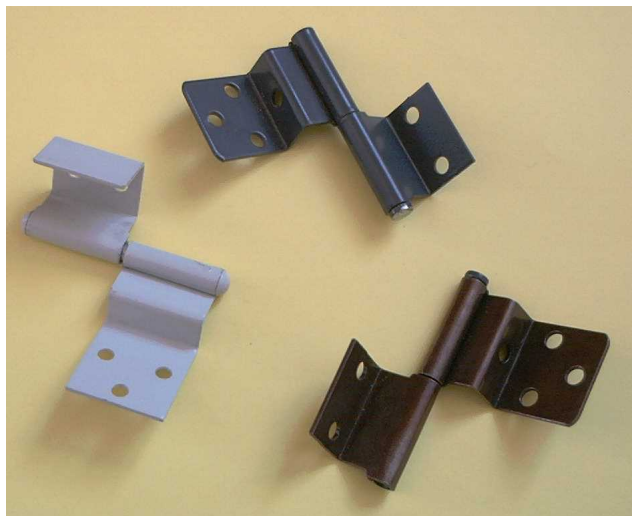

Spezialscharnier

Bewertung: Noch nicht bewertet

Preis

1,89 €

Bitte zuerst eine
Auswahl treffen,
dann wird die
Verfügbarkeit
angezeigt.

[Stellen Sie eine Frage zu diesem Produkt](#)

Beschreibung

Spezialscharnier für halbaufgesetzte Türen.

Schnelle und einfache Montage, robuste Ausführung.

Pulverbeschichtet, in vier Farben lieferbar, passend zu Umleimern und Möbelschlössern.

Durch Umstecken rechts und links verwendbar.

// //