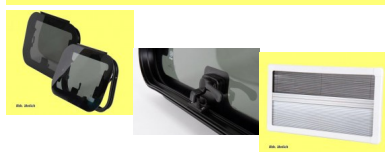

Reisemobilfenster RW

Bewertung: Noch nicht bewertet

Preis

105,00 €

Bitte zuerst eine Auswahl treffen, dann wird die Verfügbarkeit angezeigt.

[Stellen Sie eine Frage zu diesem Produkt](#)

Beschreibung

Ausstellfenster - Schiebefenster mit Sicherheits-Echtglas

verschiedene Größen lieferbar, siehe Auswahlfenster - **in Kürze weitere Größen erhältlich !**

Aluminiumrahmen

3,5mm Sicherheitsglas mit dunkler Tönung.

Für Wandstärke 30 mm (bei Karosserieblech: z.B. mit Holzrahmen), Ausstellfenster: Eckradius 75 mm - Schiebefenster: Eckradius 87mm

Mit Kunststoff- bzw. Edelstahl-Teleskopausstellern, je nach Fenstergröße.

OPTION:

Innen-Rahmen-WabenRollo (Verdunklung/Moskitonetz)

// //