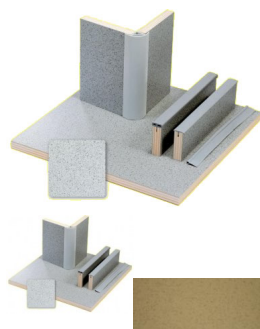

Möbelplatte 15mm GRANITTO-Schichtstoff

Bewertung: Noch nicht bewertet

Preis

168,03 €

[Stellen Sie eine Frage zu diesem Produkt](#)

Beschreibung

Schichtstoffe - robust für Möbelbau: Pappelsperholz mit Schichtstoffoberfläche. Extrem Leicht. Sehr stabil mit 0,6 mm Beschichtung. Druck- und kratzfest. Pflegeleichte Oberfläche, lange Haltbarkeit.

Dekor: GRANITTO - Schichtstoff mit robuster, leicht matter Oberfläche

- **Gewicht: ca. 7,5 kg/m²**
- **Produktmaß: Plattengröße 122 x 244 cm - Plattenstärke ca. 15 mm.**

Möbelbauplatten sind auf Grund ihrer Abmessungen nur durch Selbstabholung erhältlich !!!