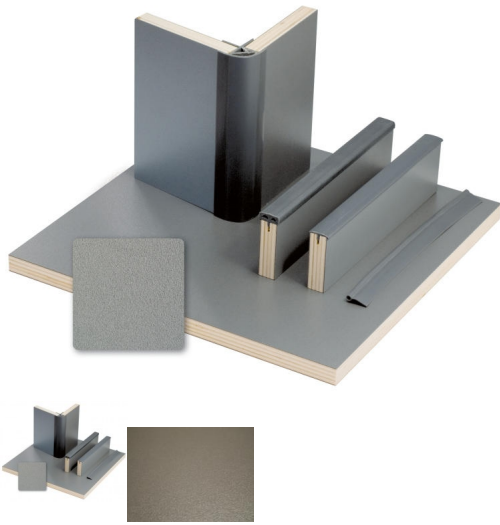

Möbelplatte 15mm Anthrazit-Schichtstoff

Bewertung: Noch nicht bewertet

Preis

198,28 €

[Stellen Sie eine Frage zu diesem Produkt](#)

Beschreibung

Schichtstoffe - robust für Möbelbau: Pappelsperholz mit Schichtstoffoberfläche. Extrem Leicht. Sehr stabil mit 0,6 mm Beschichtung. Druck- und kratzfest. Pflegeleichte Oberfläche, lange Haltbarkeit.

Dekor: Anthrazit-Metallic: Schichtstoff mit Metallicglanz und robuster Oberfläche

- **Gewicht: ca. 7,5 kg/m²**
- **Produktmaß: Plattengröße 122 x 244 cm - Plattenstärke ca. 15 mm.**

Möbelbauplatten sind auf Grund ihrer Abmessungen nur durch Selbstabholung erhältlich !!!