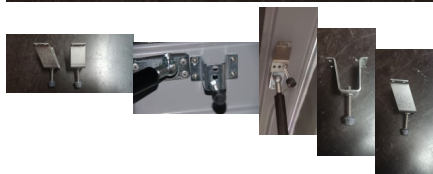

Dachanschlag Anschlagpuffer

Bewertung: Noch nicht bewertet

Preis

33,53 €

Bitte zuerst eine
Auswahl treffen,
dann wird die
Verfügbarkeit
angezeigt.

[Stellen Sie eine Frage zu diesem Produkt](#)

Beschreibung

Anschlagpuffer für diverse SCA-Dächer mit Southco- und Express-Lock-Verschluss

Diese Teile verhindern ein Einsinken des Daches, auch bei Dachlast, damit sich der Southco-Verschluss nicht aus dem Verschluss-Unterteil aushängen kann.

Die Konstruktion wird direkt vor der oberen Kugelkopf-Aufnahme der Dachschale angeschraubt und dann so eingestellt, dass der Gummipuffer unten auf dem GFK-Montagerahmen aufliegt und dadurch das Einsinken des Daches verhindert wird.

Dieses Bauteil wurde bei SCA "wegrationalisiert", wir finden dieses aber für eine vollwertige Nutzung äußerst wichtig und rüsten damit alle Dächer, welche wir in unserem Betrieb verbauen, mit Southco- und Express-Lock-Verschluss-System aus.

Dächer Zubehör/ Ersatzteile: Dachanschlag Anschlagpuffer

Material: Edelstahl

Lieferumfang: Paarweise, bestehend aus: 2 Stk. Halterungen (VA) - 2 Stk. Gummipuffer mit Gewindestange (VA) - 4 Stk. Muttern (VA) - 8 Stk. Edelstahlschrauben