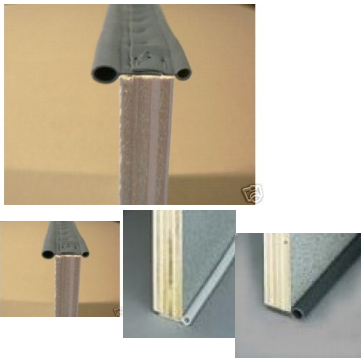

Biese - Hohlkeder

Bewertung: Noch nicht bewertet

Preis

1,47 €

[Stellen Sie eine Frage zu diesem Produkt](#)

Beschreibung

Biese - Hohlkeder

Wird verwendet um einen sauberen Anschluss von Möbelkonturen z.B. an Seitenverkleidungen zu erzielen.

Durchmesser: wahlweise 4,5 - 5 oder 6 - 7mm, je nach Farbe

Wird auf die Schnittkanten getackert.

Lieferbare Farben siehe Auswahlfenster.

Preis je Meter, zusammenhängende Max.-Länge: 50 mtr.

///