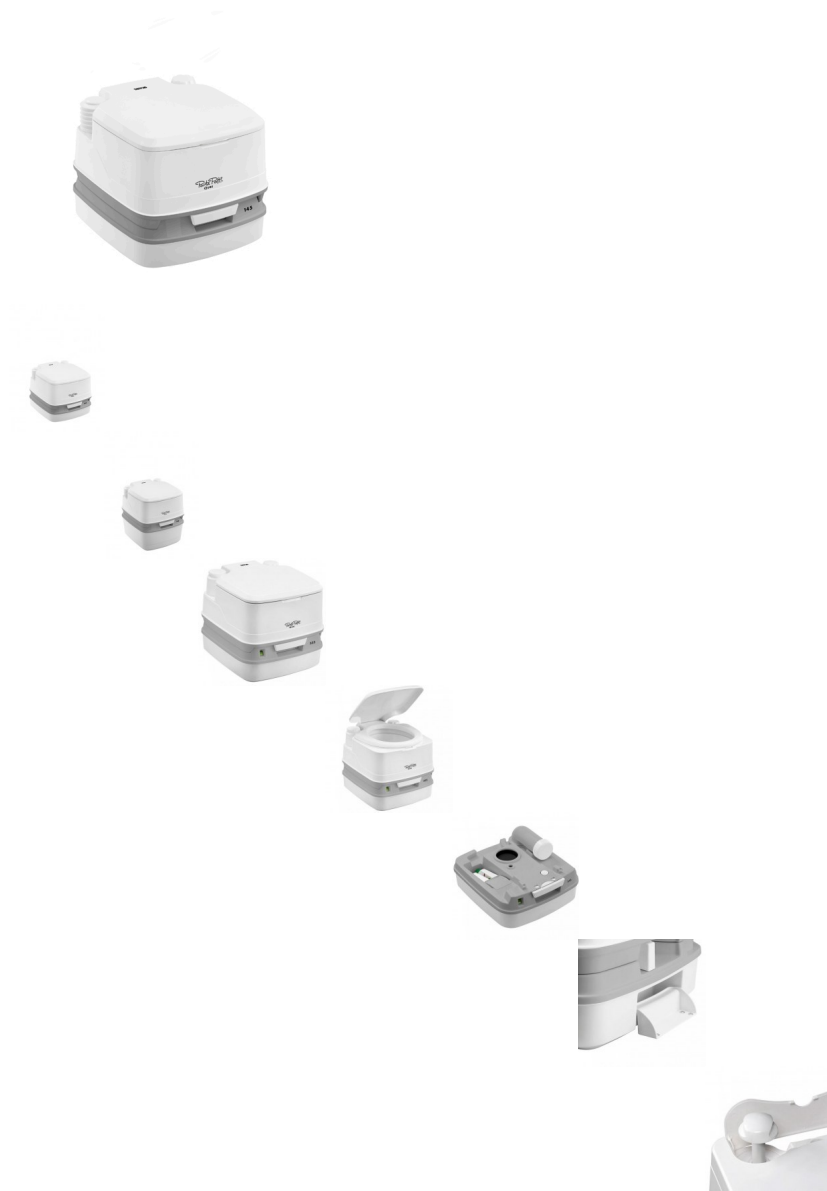

Porta Potti Qube

Bewertung: Noch nicht bewertet

Preis

50,38 €

[Stellen Sie eine Frage zu diesem Produkt](#)

Beschreibung

Porta Potti Qube

ist in verschiedenen Ausführungen und Komfortstufen erhältlich. Es gibt 7 Modelle in verschiedenen Größen, Farben, Pumpsystemen, sowie Tankinhalten.

Egal ob Haus, Garten, Camping, Reisemobil oder Boot. Porta Potti Qube ist für jede Anwendung die richtige Wahl.

Maximaler Komfort, maximale Hygiene - frisches Design mit sanften Linien und raffinierten Kurven

Integrierter Auslaufstutzen mit Stopper erleichtert das Zusammenfügen beider Tanks.

Praktische Entlüftungstaste zur spritzfreien Fäkaltankentleerung

Hochwertiger Qualitätskunststoff, widerstandsfähig und pflegeleicht. Es gibt 3 Größen (klein, mittel, groß). Integrierte WC-Deckelverriegelung. 2 unterschiedliche Pumpsysteme für jeden Bedarf

3 Jahre Garantie auf die Campingtoilette

PP Qube 145: Farbe Grau, Größe Mittel, Maße 330 x 383 x 427mm, Sitzhöhe 324 mm, Manuelle Balgenpumpe, ohne Füllstandsanzeige, Fäkaliertank 12 Liter, Frischwassertank 15 Liter, Nettogewicht 3,6 kg